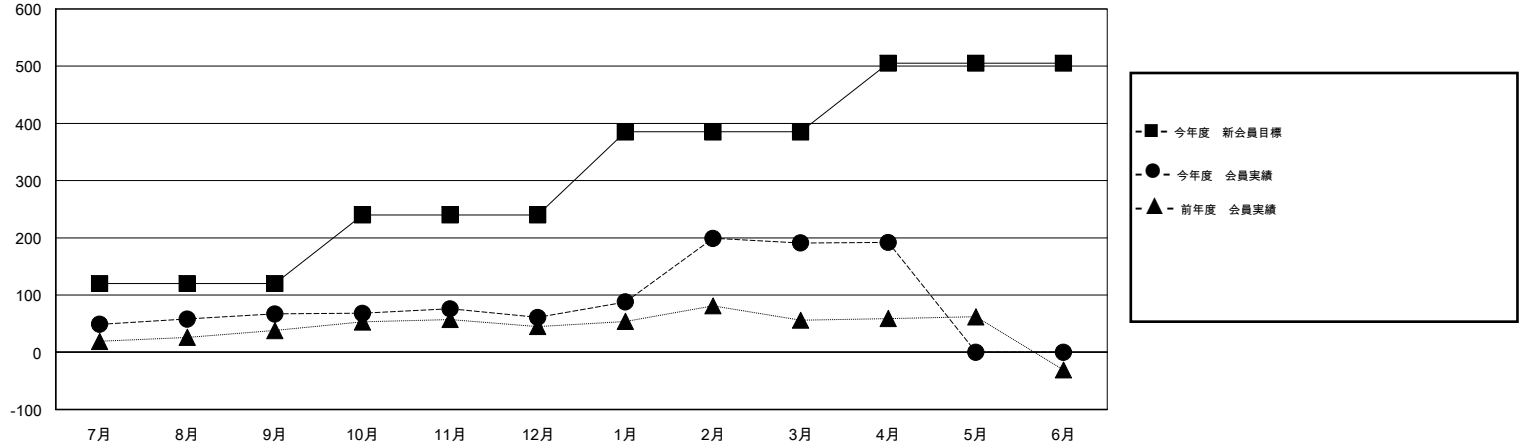

# MONTHLY MEMBERSHIP PROGRESS REPORT

District 333 A

Results as of: 4/30/2016

GMT: Masayuki Kaneko

地域 JAPAN

GMT会則地域 5-Jap

クラブ					名				
結果: 2015-2016					結果: 2015-2016				
四半期	新クラブ目標	新クラブ	解散クラブ	純増/減	四半期	新会員目標	チャーターメン バー/新会員	退会者	純増/減
7月/8月/9月	0	0	0	0	7月/8月/9月	120	106	39	67
10月/11月/12月	0	0	0	0	10月/11月/12月	120	32	38	-6
1月/2月/3月	1	0	0	0	1月/2月/3月	145	176	46	130
4月/5月/6月	0	0	0	0	4月/5月/6月	120	13	12	1

新クラブ目標及び実績累計

会員目標及び実績累計

解散クラブ: 0	59 CLUBS OF 75 一名以上の新会員を登録	男女別
退会者		男性 2,675 (76.38%) 女性 827 (23.62%)
物故会員 18	<a href="#">健康診断データはこちら</a>	家族会員 1,474
クラブ解散 0		世帯主 640
その他 117		世帯主以外 834
合計 135		